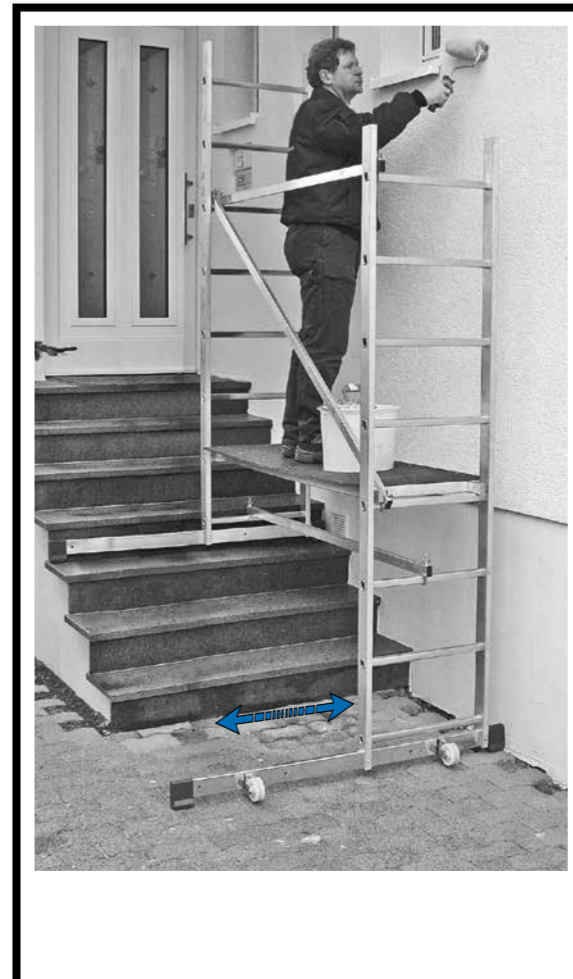

# CORDA®

- ⒹE Montagegerüst
- ⒼB Assembly Scaffold
- ⒫L Rusztowanie montażowe
- ⒺU Монтажные подмости
- ⒽU Csuklós szerelőállvány
- ⒶA Montažna skela
- ⒷG Монтажно скеле
- ⒸZ Montážní lešení
- ⒹK Szerelőállvány
- ⒺE Paigaldustellingud
- ⒺS Andamio de montaje
- ⒻR Echafaudage modulaires
- ⒻI Asennusteline
- ⒼR Σκαλωσιά από χάλυβα
- ⒽR Montažna skela
- ⒾT Ponteggio di montaggio
- ⒶL Montagesteiger
- ⒶO Monteringsstillasje
- ⒶO Schelă montaj
- ⒺE Montageställning
- ⒶI Montažni oder
- ⒶK Montážne lešenie
- ⒾR Montaj iskelesi

**Paket A  
Package A  
Paquete A**

Art.-No. 916129 / 950023

ca. 2,27 m  
ca. 48 kg

(ca. m)

5,00 m  
3,00 m  
4,20 m

max. 150 kg/m<sup>2</sup>

**EXTRAS**

Art.-No. 704306