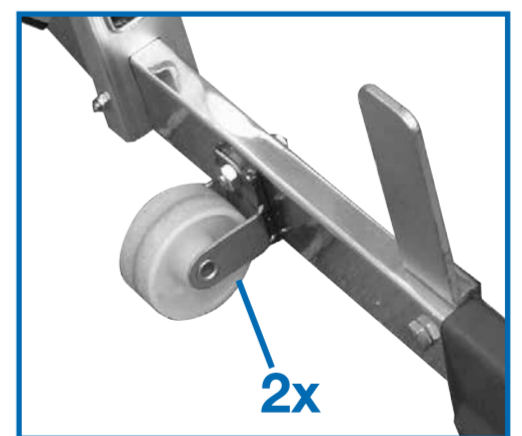

# CORDA®

- ⒹE Montagegerüst
- ⒼB Assembly Scaffold
- ⒫L Rusztowanie montażowe
- ⒺU Монтажные подмости
- ⒽU Csuklós szerelőállvány
- ⒶA Montažna skela
- ⒷG Монтажно скеле
- ⒸZ Montážní lešení
- ⒹK Szerelőállvány
- ⒺE Paigaldustellingud
- ⒺS Andamio de montaje
- ⒻR Echafaudage modulaires
- ⒻI Asennusteline
- ⒼR Σκαλωσιά από χάλυβα
- ⒽR Montažna skela
- ⒾT Ponteggio di montaggio
- ⒶL Montagesteiger
- ⒶO Monteringsstillasje
- ⒶO Schelă montaj
- ⒺE Montageställning
- ⒶI Montažni oder
- ⒶK Montážne lešenie
- ⒾR Montaj iskelesi

**Paket A  
Package A  
Paquete A**

Art.-No. 916129 / 950023

ca. 2,27 m  
ca. 48 kg

(ca. m)

5,00 m  
3,00 m  
4,20 m

max. 150 kg/m<sup>2</sup>

**EXTRAS**

Art.-No. 704306